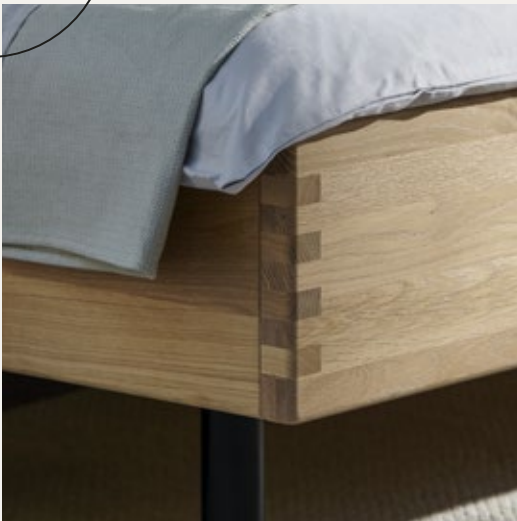

NACHHALTIG
100%
WILDEICHE AUS
DEUTSCHLAND