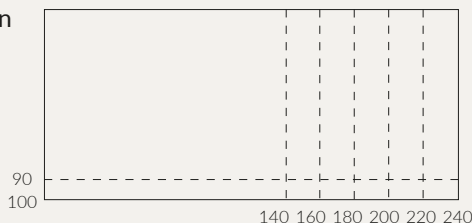

Beispiele von Farben

Eiche Bianco

Eiche natur

Eiche Legno

Plattengrößen

01 NATURA HOME Belfast Esstisch, Platte und Gestell: Eiche massiv, legno geölt, BHT ca. 220x76x100 cm, **1.999,-** **02 NATURA HOME Westmore Stuhl**, Bezug: Microfaser Texel silver (100% Polyester), Füße: Eiche massiv, je **289,-** **03 NATURA HOME Westmore Armlehnstuhl**, Bezug: Microfaser Texel silver (100% Polyester), Gestell: Eiche massiv, je **333,-**