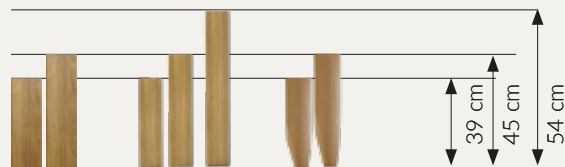

7 Bettbreiten

200 cm
180 cm
160 cm

140 cm
120 cm
100 cm
90 cm

Fußarten & -höhen

Kopfteil

Nachttische & Konsolen

03 NATURA HOME 1660 Bett mit Kopfteil, Wildeiche massiv, geölt, mit Kopfteil und Schubkästen, Komforthöhe: ca. 45 cm. 3 Schubladen medium, 1 große Schublade, Liegefläche ca. 180×200 cm, BL ca. 189×217cm, ohne Lattenrost und Matratzen, **4.199,-**