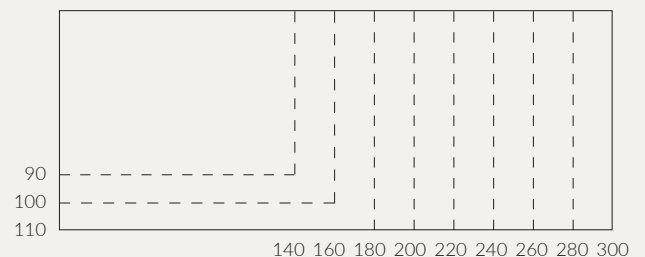

Beispiele an Farben aus Eiche und Nussbaum

Eiche Bianco geölt

Eiche EcoFresh lackiert

Eiche Smoke lackiert

Eiche natur geölt

Plattengrößen

Der NATURA HOME Phoenix Tisch ist auch als Tresentisch erhältlich.

Der besondere Charme von Zerr- oder Wildeiche