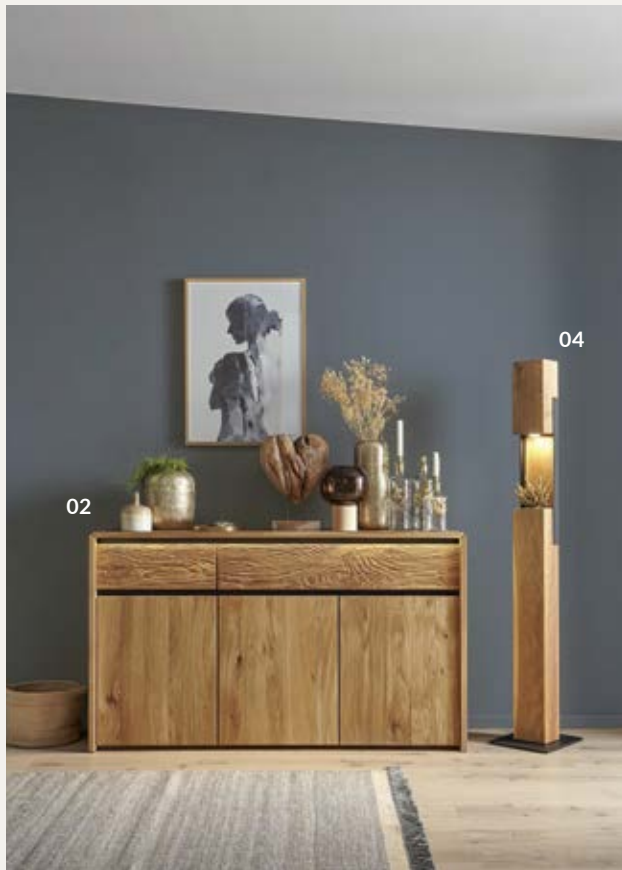

01 NATURA HOME Ottawa Balkenbett, Wildeiche massiv natur geölt, mit natürlichen Wachstumsrissen, best. aus: Balkenbettrahmen, Polsterkopfteil anthrazit, Füße schwebend, Liegefläche ca. 180×200, BHT ca. 190×97×224 cm, **2.399,-** **02 NATURA HOME Ottawa Kommode**, Korpus und Front: Wildeiche massiv natur geölt, Schubkastenfront sandgestrahlt, inkl. LED-Beleuchtung, BHT ca. 150×87×41 cm, **1.999,-**, ohne Deko **03 NATURA HOME Ottawa Nachtkonsole**, Korpus: Wildeiche massiv natur geölt, freistehend, Schubkastenfront, sandgestrahlt, inkl. LED-Beleuchtung, BHT ca. 55×43×40 cm, **648,-** **04 NATURA HOME Blackpool Standbalken mit Beleuchtung**, Balken: Eiche massiv, natur geölt, Metall schwarz, BHT ca. 9×156×9 cm, **799,-** **05 NATURA HOME Ottawa Soft Drehtürenschränk**, 6-türig, Äußere Türen: Glas- & sandgestrahlte Massivholzfront, Mittige Türen: Glasfront, Korpus Wildeiche massiv natur geölt, inkl. Beleuchtung und Passepartout, BHT ca. 297×222×64 cm, **6.699,-**