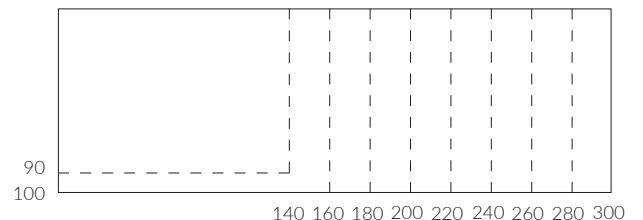

X-Fuß, Metall

U-Gestell, Metall

Beispiele von Kantenformen

Gerade Kante

Schweizer Kante

100x280 und 100x300 nur mit Spidergestell.

Weitere Ausführungen,
UVPs und Infos zu
NATURA HOME Clifton

Jetzt beraten
lassen in Ihrem
NATURA HOME
Möbelhaus!